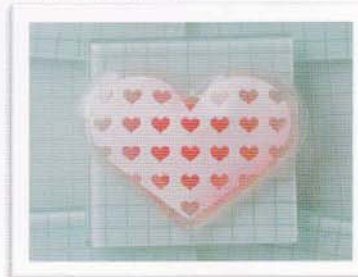

可愛いキッチン雑貨
で楽しいエコ生活

可愛いクマがお弁当箱を抱きかかえて
冷やしてくれます
便利なランチバンド付(長さ調節可能) 4種類

参考上代600円(税別)
サイズ 縦120mm 横90mm
材質:オレフィンメディア、ピュア
トーマー MADE IN JAPAN

品番**C-006WB
ひえクマ ランチバンド付
白×ブルー

品番**C-006WP
ひえクマ ランチバンド付
白×ピンク

品番**C-006CB
ひえクマ ランチバンド付
透明×ブルー

品番**C-006CP
ひえクマ ランチバンド付
透明×ピンク

可愛いうさぎがランチ
バンド付に仲間入り

参考上代600円(税別)
サイズ 縦120mm 横90mm
材質:オレフィンメディア、ピュアトーマー
MADE IN JAPAN

気持ちはハートに
たくさん詰めて
「ハート」 2種類

参考上代284円(税別)
サイズ 幅100mm
材質:オレフィン
MADE IN JAPAN

品番**C-010CB
ひえラビ ランチバンド付
透明×ブルー

品番**C-010CP
ひえラビ ランチバンド付
透明×ピンク

品番**C-011CB
ハートDEハート
透明×ブルー

品番**C-011CP
ハートDEハート
透明×ピンク

夏は涼しく過ごしたい！
ペットボトルに引っ掛けて使える
「浮き輪リング」2種類

参考上代284円(税別)
サイズ:外直径110mm
材質:スーパーピュアトーマー
MADE IN JAPAN

可愛さ満点！食べたくなる
デザイン
「ドーナツ」 2種類