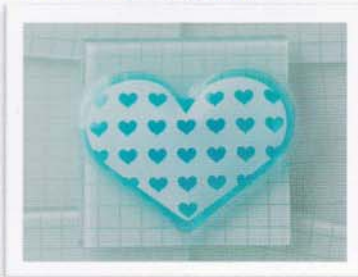

品番**C-006CP
ひえクマ ランチバンド付
透明×ピンク

可愛いうさぎがランチ
バンド付に仲間入り

参考上代600円(税別)
サイズ 縦120mm 横90mm
材質:オレフィンピュアトーマー
MADE IN JAPAN

気持ちはハートに
たくさん詰めて
「ハート」 2種類

参考上代284円(税別)
サイズ 幅100mm
材質:オレフィン
MADE IN JAPAN

品番**C-010CB
ひえラビ ランチバンド付
透明×ブルー

品番**C-010CP
ひえラビ ランチバンド付
透明×ピンク

品番**C-011CB
ハートDEハート
透明×ブルー

品番**C-011CP
ハートDEハート
透明×ピンク

夏は涼しく過ごしたい！
ペットボトルに引っ掛けて使える
「浮き輪リング」2種類

参考上代284円(税別)
サイズ:外直径110mm
材質:スーパーピュアトーマー
MADE IN JAPAN

可愛さ満点！食べたくなる
デザイン
「ドーナツ」 2種類